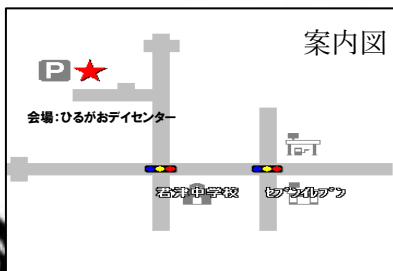

# もちつき 大会

どなたでもお気軽にご参加下さい！！

日時：2017年12月23日（土）

午前 11:00 頃からつきはじめ！！

場所 ひるがおの庭です！！

お願いごと！！

インフルエンザ等の感染症予防の為  
ご来場の際は、マスク着用を宜しくお願いします。  
又、体調の優れない方はご来場をお控えくださいま  
すよう、お願い致します。

- ☆ 餅について福引きに挑戦！（先着40様）
- ☆ 大人は大きな杵で10回！
- ☆ 小人は小さな杵で10回ついてみよう！
- ☆ 景品例：お米 お正月数の子  
商品券5千円分 その他多数ご用意！